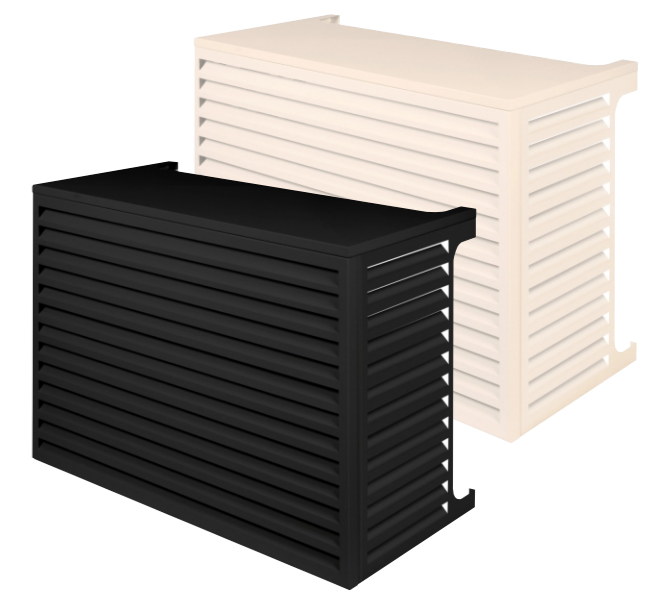

CACHE CLIM

Avec ce système de coffrage, cachez le moteur de votre unité tout en apportant une touche déco à votre extérieur. Equipez votre climatiseur d'un cache clim en aluminium anti-rouille et vous allez enfin pouvoir décorer votre jardin ou terrasse avec un coffrage solide dans le temps!

Le modèle Performance dispose de lamelles pour un flux d'air maximum. La vision du moteur est camouflée par le carénage pour une protection optimale.

DIMENSIONS	HAUTEUR	LARGEUR	PROFONDEUR
S GRIS	68/70 cm	94/98 cm	49/51 cm
M GRIS	83/85 cm	106/110 cm	106/110 cm
L GRIS	108/110 cm	116/120 cm	60/62 cm
S BLANC	68/70 cm	94/98 cm	49/51 cm
M BLANC	83/85 cm	106/110 cm	106/110 cm
L BLANC	108/110 cm	116/120 cm	60/62 cm

COULEURS

GRIS
RAL 7016

BLANC
RAL 9010

- Performances:** Optimisation du flux d'air. Tous nos modèles de caches clim à lamelles sont équipés d'un système qui permet l'optimisation du flux d'air, important au bon fonctionnement de votre équipement.
- Résistant:** Utilisation extérieure. Tous nos modèles de caches climatisation sont 100% aluminium disposent d'une peinture spéciale anti-UV et d'une visserie inox.
- Finition:** Assemblage invisible, Aucune vis n'est apparente sur tous nos modèles. Le cache clim bénéficie également d'un double pliage du capot en pointe de diamant, pour une évacuation optimale des eaux pluviales et une bonne rigidité.
- Adaptable:** Modulable et superposable, Tous nos modèles de caches climatiseurs sont modulables.